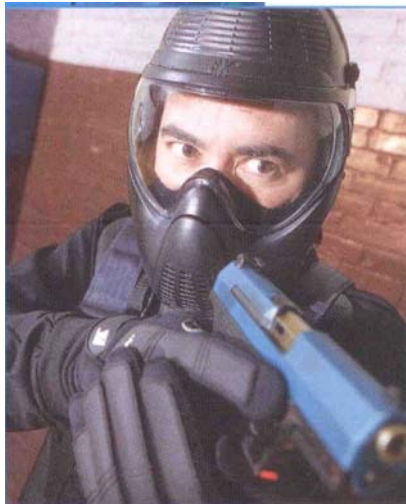

SIMUNITION®

ΧΡΩΜΟΣΦΑΙΡΕΣ FX® ΔΙΑΜΕΤΡΗΜΑΤΟΣ 9 MM & .38 CAL

Τα FX είναι το πιο ρεαλιστικό σύστημα εκπαίδευσης. Οι χρωμόσφαιρες της σειράς FX είναι η βάση του συγκεκριμένου εκπαιδευτικού συστήματος με τον μοναδικό τους τηλεσκοπικό σχεδιασμό και την πατενταρισμένη τεχνολογία μείωσης ενέργειας. Οι κοίλες σφαίρες χρησιμοποιούνται με τον εκπαιδευτικό οπλισμό και εξασφαλίζουν την πλέον ρεαλιστική εκπαίδευση.

Χαρακτηριστικά των χρωμόσφαιρων FX®

- Σχεδιασμένες για χρήση από Στρατιωτικό και Αστυνομικό προσωπικό
- Προσωπικές μη-τοξικές και ασφαλείς στην χρήση
- Μείγμα από υδρο-διαλυτούς παράγοντες
- Επιλογή ανάμεσα σε 6 χρώματα: κόκκινο, μπλε, πράσινο, πορτοκαλί, άσπρο και κίτρινο
- Το χρώμα επιτρέπει τον ακριβή εντοπισμό του σημείου που έβαλε η χρωμόσφαιρα
- Τακτικά ακριβείς και βαλλιστικά συμβατές με πραγματικές βολίδες σε απόσταση έως 7,5μ.
- Χαμηλό επίπεδο ήχου, δεν απαιτείται εξοπλισμός προστασίας ακοής
- Ρεαλιστική ανάκρουση
- Δεν απαιτείται ιδιαίτερη βαλλιστική υποδομή
- Ιδανικές για εκπαίδευση κάθε στιγμή σε εσωτερικό ή εξωτερικό χώρο
- Χρησιμοποιούνται ΠΑΝΤΑ σε συνδυασμό με τον εξοπλισμό ασφαλείας FX®, (κράνος, προστατευτικό λαιμού και προστατευτικό γεννητικών οργάνων).

SIMUNITION®

Επιπλέον τα κιτ μετατροπής SIMUNITION®:

- Προσωρινή μετατροπή του όπλου από τον χρήστη. Δεν απαιτούνται εργαλεία
- Ειδικός σχεδιασμός ασφαλείας αποκλείει την χρήση και τον πυροβολισμό με αληθινές σφαίρες.
- Λειτουργεί με το υπηρεσιακό όπλο του χρήστη χωρίς να προσθέτει επιπλέον βάρος.
- Λειτουργία ρεαλιστικού όπλου σε ημιαυτόματα και πλήρως αυτόματα μοντέλα