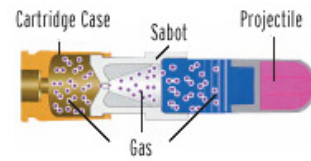

SIMUNITION®

ΧΡΩΜΟΣΦΑΙΡΕΣ FX® ΔΙΑΜΕΤΡΗΜΑΤΟΣ 9 MM & .38 CAL

Τα FX είναι το πιο ρεαλιστικό σύστημα εκπαίδευσης. Οι χρωμόσφαιρες της σειράς FX είναι η βάση του συγκεκριμένου εκπαιδευτικού συστήματος με τον μοναδικό τους τηλεσκοπικό σχεδιασμό και την πατενταρισμένη τεχνολογία μείωσης ενέργειας. Οι κοίλες σφαίρες χρησιμοποιούνται με τον εκπαιδευτικό οπλισμό και εξασφαλίζουν την πλέον ρεαλιστική εκπαίδευση.

Χαρακτηριστικά των χρωμόσφαιρων FX®

- Σχεδιασμένες για χρήση από Στρατιωτικό και Αστυνομικό προσωπικό
- Προσωπικές μη-τοξικές και ασφαλείς στην χρήση
- Μείγμα από υδρο-διαλυτούς παράγοντες
- Επιλογή ανάμεσα σε 6 χρώματα: κόκκινο, μπλε, πράσινο, πορτοκαλί, άσπρο και κίτρινο
- Το χρώμα επιτρέπει τον ακριβή εντοπισμό του σημείου που έβαλε η χρωμόσφαιρα
- Τακτικά ακριβείς και βαλλιστικά συμβατές με πραγματικές βολίδες σε απόσταση έως 7,5μ.
- Χαμηλό επίπεδο ήχου, δεν απαιτείται εξοπλισμός προστασίας ακοής
- Ρεαλιστική ανάκρουση
- Δεν απαιτείται ιδιαίτερη βαλλιστική υποδομή
- Ιδανικές για εκπαίδευση κάθε στιγμή σε εσωτερικό ή εξωτερικό χώρο
- Χρησιμοποιούνται ΠΑΝΤΑ σε συνδυασμό με τον εξοπλισμό ασφαλείας FX®, (κράνος, προστατευτικό λαιμού και προστατευτικό γεννητικών οργάνων).